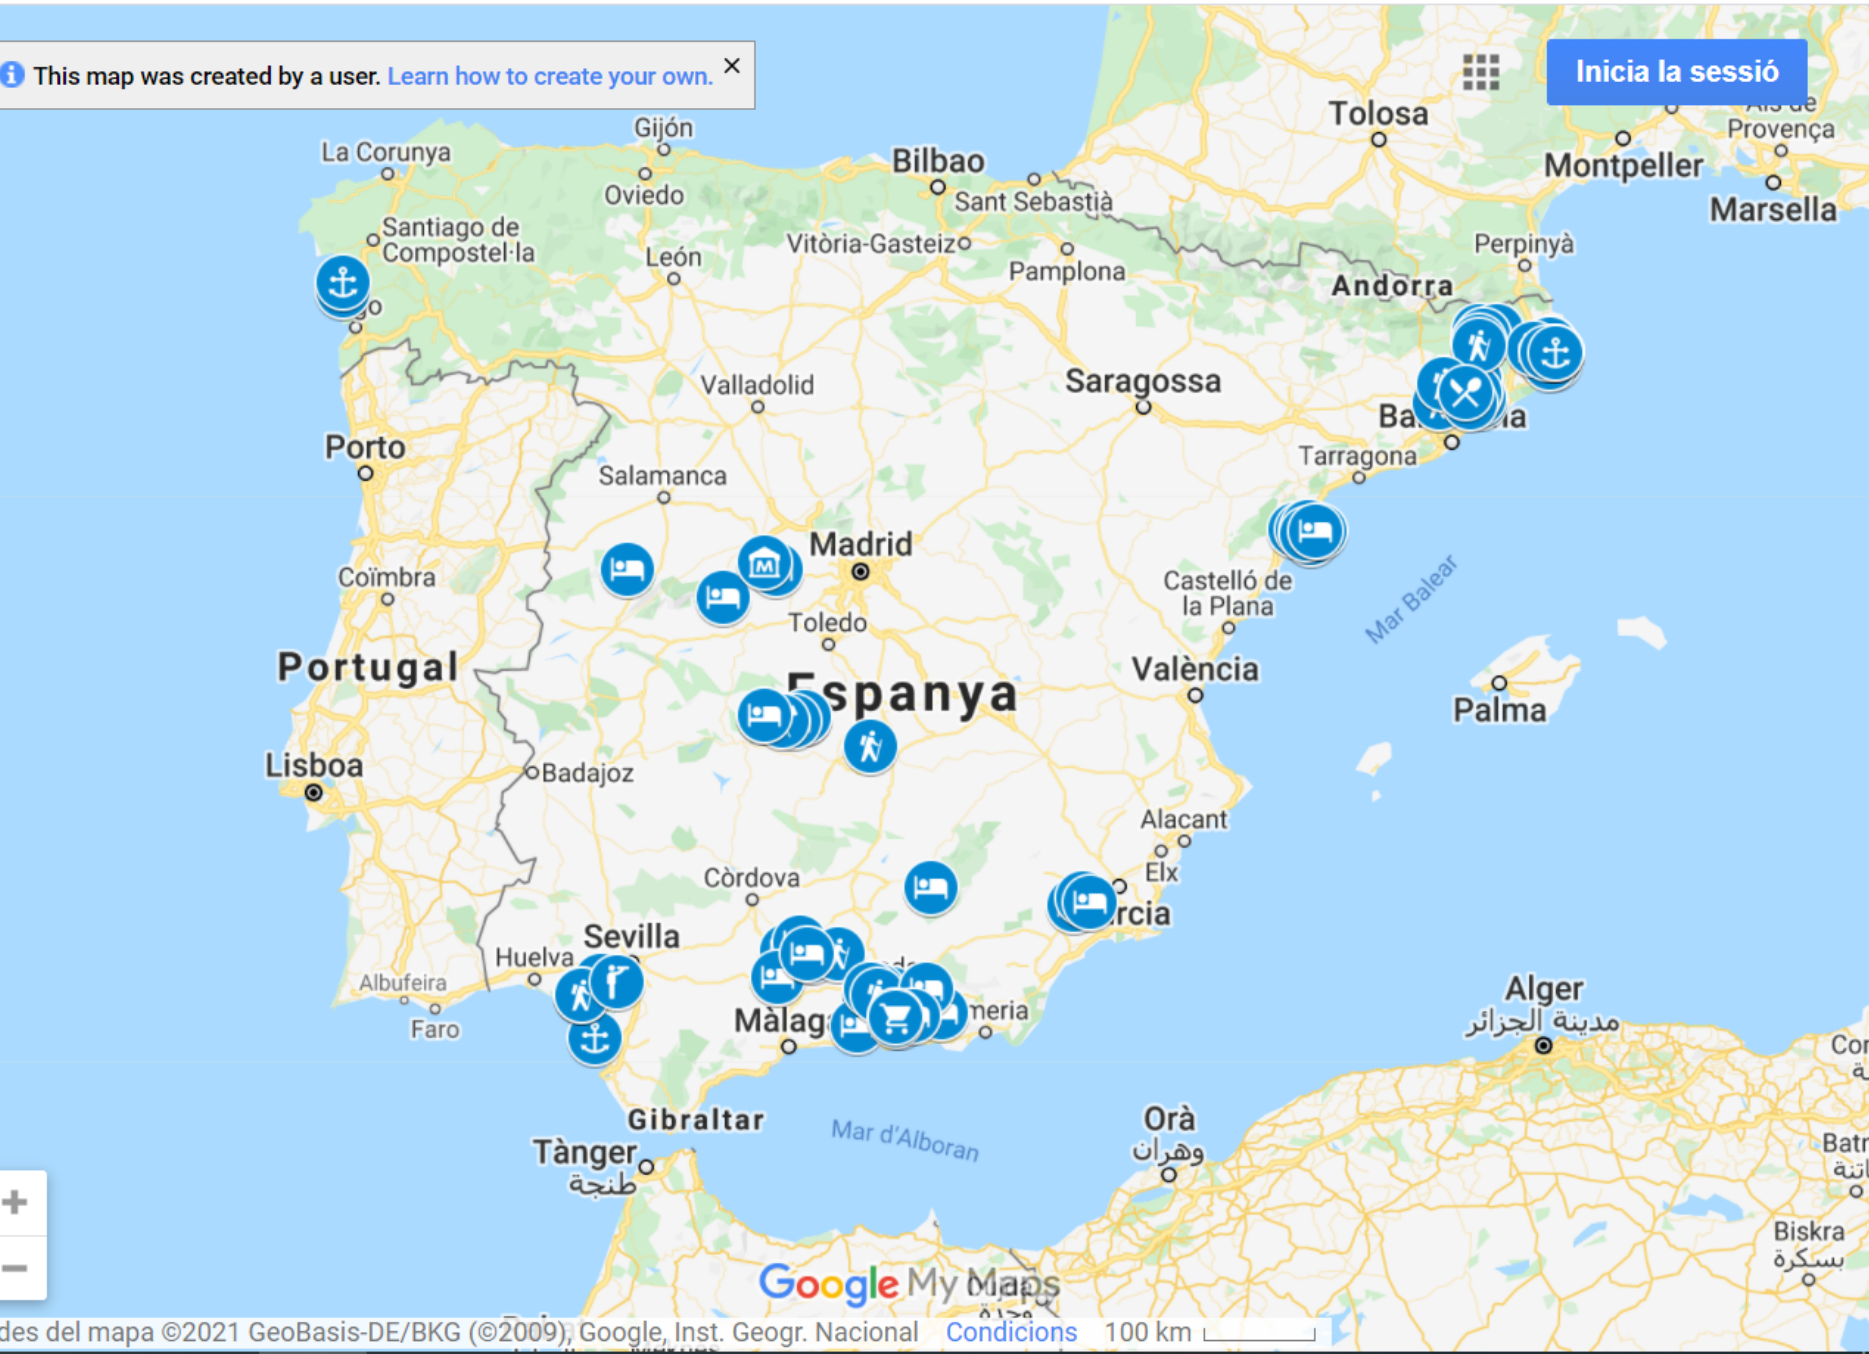

This map was created by a user. [Learn how to create your own.](#) X

Inicia la sessió